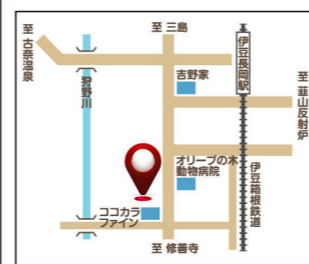

左:カーライフアドバイザー 宮下
右:カーライフアドバイザー 秋山

8回目は大仁店

第8回目は伊豆の国市にある「大仁店」のご紹介です。

大仁店は伊豆縦貫道が近く、西伊豆や東伊豆方面への分岐点にあることから、EVの充電をはじめ県内外の多くのみみなさまにご利用いただいております。古くから地域の多くの方に親しまれ、地域に根付いた店舗でもあります。

大仁店は、総勢16名が在籍しており、4名の女性スタッフも活躍しています。

今年度入社した女性カーライフアドバイザーの宮下C/AIに大仁店のおすすめ試乗コースを聞いたところ、

「伊豆の国市は山に囲まれた地域で、当店のすぐそばにも山があります。多くのお客さまが普段から山道を使用して、通勤・お出かけをしております。当店では、実際に山道で、EV・e-POWERの“力強く”、“静かに走る”が体験できる試乗コースがおすすめです。試乗コースは起伏とカーブのあるコースですが、アクセルとブレーキの踏みかえる回数の少なさに、日産車の先進技術を体感していただくことができます」と教えてくれました。

大仁店では多くのお客さまに日産車の魅力を感じていただくために、多数の試乗車をご用意しております。お住まいの方だけではなく、伊豆エリアのお近くにお越しの際にもお気軽にご来店いただき、日産車の最新技術を体感いただければと思います。みなさまのご来場を心よりお待ちしております。

カーライフアドバイザー 相田

大仁店 店舗情報

日産プリンス静岡販売株式会社 大仁店
〒410-2318 伊豆の国市白山堂548
TEL : 0558-76-3800
FAX : 0558-76-3802