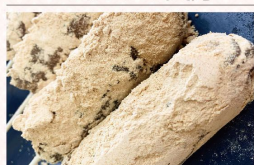

朝6時から販売、売り切れ御免! 大人気のお団子

【沼津市】だんごの美好

ふかして焼いた出来立てのお団子や大巻き、おむすびなどを販売している和菓子やお惣菜「だんごの美好」。早朝から仕込みや販売を行っており、全品揃うのは8時前後ですが、その前から来店するお客様もいるほど人気のお店です。こし餡を塗って焼く「香ばしくしたきだんご」やシンプルながらもみたらしやあんこが大人気! お取り置きができるので、絶対に食べたいという方は午前中に電話でご予約がおおすすめです!

- ●住所: 沼津市高島町29-11
- ●営業時間: 6:00~売り切れ次第終了 ●駐車場: 無し ※お近くのパーキングをご利用下さい。
- ●定休日: 毎週水曜日 ※不定休あり 詳しくはInstagramをチェックして下さい。 ●TEL: 055-920-0360

WEBで検索 だんごの美好 沼津市