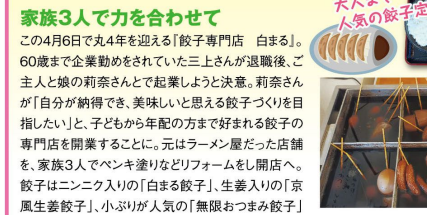

家族3人で力を合わせて

この4月6日で丸4年を迎える「餃子専門店 白まる」。60歳まで企業勤めをされていた三上さまが退職後、ご主人と娘の莉奈さんとで起業しようと思った。莉奈さまが「自分が納得でき、美味しいと思える餃子づくりを目指したい」と、子どもから年配の方まで好まれる餃子の専門店を開業することに。元はラーメン屋だった店舗を、家族3人でペンキ塗りなどリフォームをし開店へ。餃子はニンニク入りの「白まる餃子」、生差入りの「京風生差餃子」、小ぶりな人気の「無限おつまみ餃子」の3種類。14時までは定食を提供し、以降は冷凍餃子と焼き餃子の販売のみというスタイル。パリッとした皮を噛むと、旨み広がるジューシーな味わいに魅かれ、市外や県外からまとめ買いに来るお客さまも多いそう。

日産車で一番良い車

日産車、そして弊社とのお付き合いは50年近く。これまで、歴代の営業担当が損得無しに面倒を見てくれたため、「他のディーラーさんに心移りすることはなかった」と三上さま。これまで7、8台乗り換えいただき、今はデイズノートをご夫婦で使い分け。3年前に購入したデイズは初めて買った際、「こんな乗り心地の良い車は無い」と驚かれたそう。座席・天井の高さ、ナビの大きさ、視界、エアコン、ハンドルの軽さなど、お気に入りのポイントもたくさん。安心・安全装備は運転していて、万が一の場合の安心感に。「これまでの日産車で一番良い車」とご満足そうでした。

おもてなしの心を添えて

生差餃子の定食には、大根おろしとともに、ゆず、すだち、レモンなど季節の果実を添える。「ひと味違うとつめようとしたら始めたおでんも人気。「感謝して食べてくれる良いお客さまばかりで、ありがたい。」と語る。実は長年秘書業務に携わっていた三上さま。お客さまの再訪時に、好みなどを把握して対応していたそうで、気持ち良く食べて帰っていただけるよう、増えたおもてなしの接客を心掛けている。ここ最近では、原材料や光熱費、包装資材の高騰など苦労も多いが「頑張れるうちは、お客さまのために頑張りたい」と笑顔でお話いただきました。

一つひとつに想いをこめて

餃子の餡は、莉奈さまのみ知る門外不出のレシピ。特注の皮、そして最も厳選した素材を使い、「子どもや妊婦の方にも食べやすく、身体に良いもの」と研究を重ねたそう。ラー油や強烈にんにくたれも、研究を重ねた手作りだから。前日の夕方から翌日の餃子をつまみ手作業で仕込んでいます。全て手包みというのまきことながら、「味がブレが出て、味が落ちたと思われない」と調味料も0.5g単位まで、餡も1個ずつ量りながら作っていく。「作業は大変だが、丁寧に包んでいます」と、お客さまへの想いが込められた味わいも人気の秘密かもしれません。