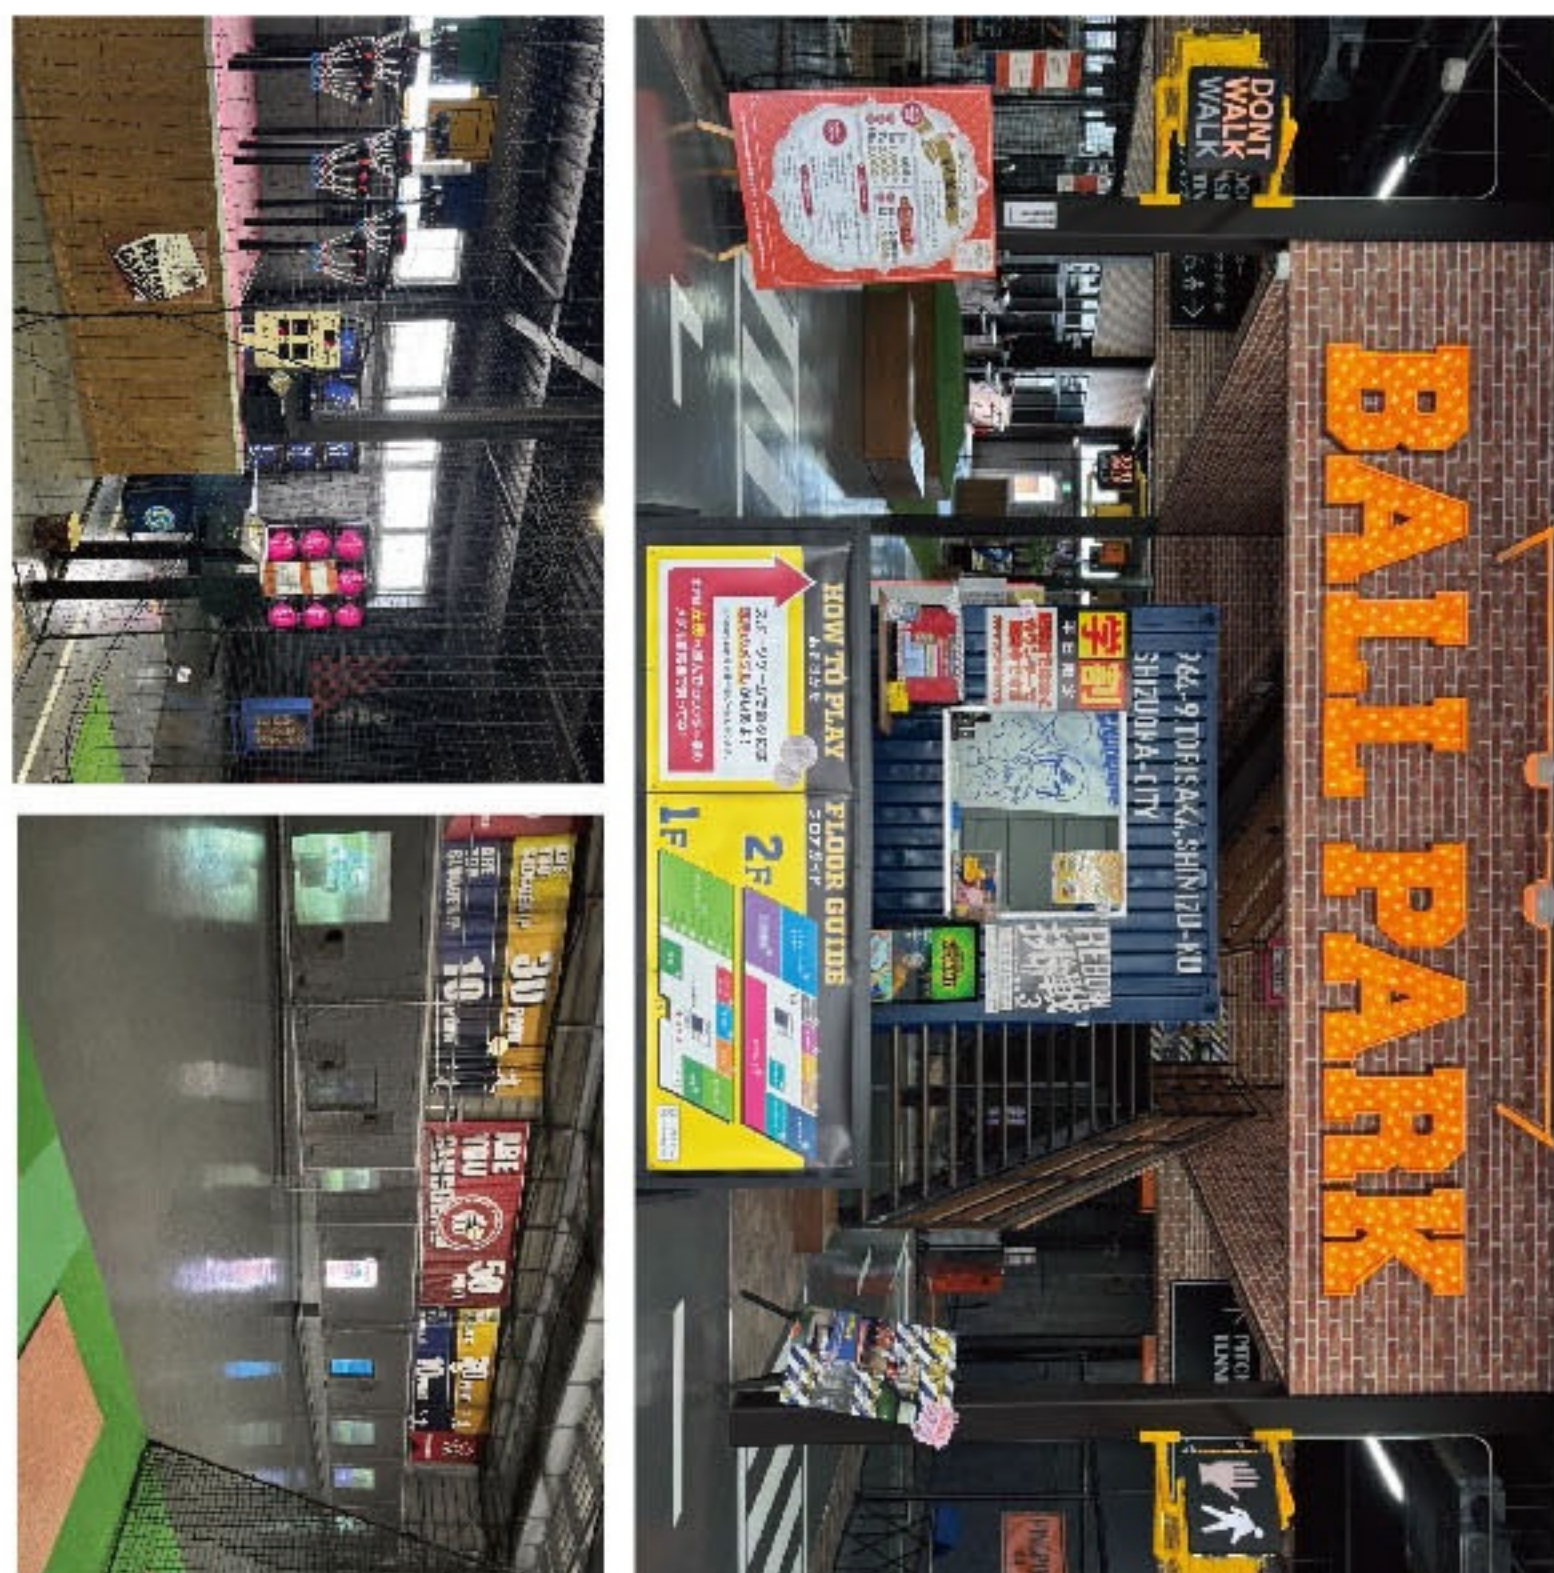

2 ホームラウンジ静岡店
天候を気にせず楽しめる屋内型のファミリー施設です。子どもから大人まで幅広い世代が気軽に遊べる人気スポット。家族で過ごす休日もおすすめです!

〒424-0067 静岡市清水区鳥坂964-9
☎ 054-340-1789
🕒 平日 10:00~24:00
🕒 土・日・祝 9:00~24:00
🚗 なし
🅐 詳細についてはHPをご覧ください。